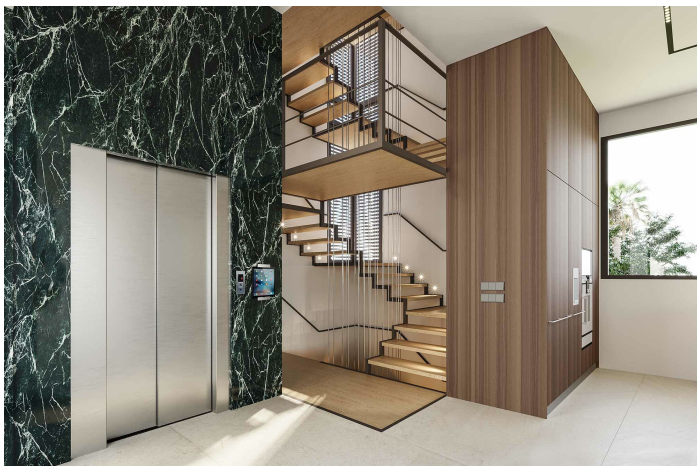

## 8 Villas de lujo en Puerto Banús

8800000 €

Odniesienie: AP1169 Sypialnie: 6 łazienki: 7 Rozmiar działki: 2090m<sup>2</sup> Buduj rozmiar: 1026m<sup>2</sup> Taras: 356m<sup>2</sup>

## Costa del Sol, Marbella

Los Palacetes de Banús es un elegante proyecto Residencial que ofrece un nivel completo nuevo de comodidad personal, seguridad y calidad de vida a sus propietarios, a poca distancia del famoso Puerto Banús. mansión mediterránea clásica con sus correctas proporciones, galerías y patios.