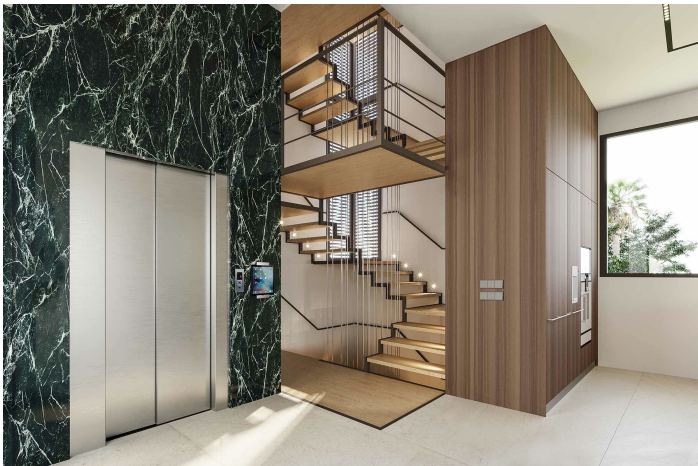

8 Villas de Lujo en Puerto Banús

8800000 €

Odniesienie: AP1169 Sypialnie: 6 łazienki: 7 Rozmiar działki: 2090m² Buduj rozmiar: 1071m² Taras: 356m²

Costa del Sol, Marbella

Los Palacetes de Banús es un elegante proyecto Residencial que ofrece un nivel complete nuevo de comodidad personal, seguridad y calidad de vida a sus propietarios, a poca distancia del famoso Puerto Banús. mansión mediterránea clásica con sus correctas proporciones, galerías y patios.