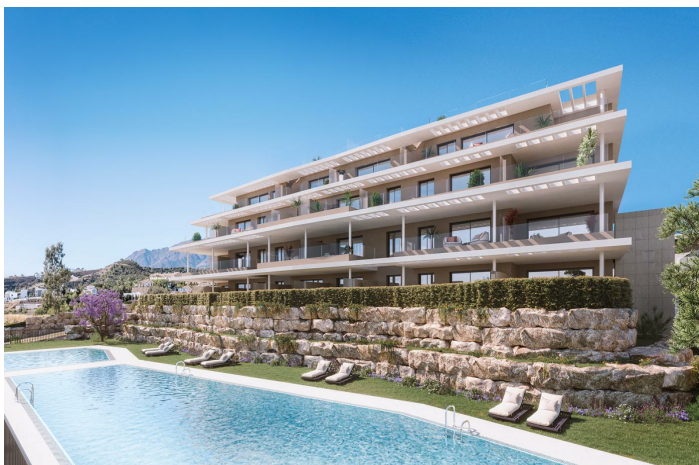

Apartamenty w La Resina Golf & Country Club

524000 - 675000 €

Odniesienie: AP1350 Sypialnie: 2 - 3 łazienki: 2 - 3 Buduj rozmiar: 106m² - 135m² Taras: 35m² - 61m²

Costa del Sol, Estepona

Ekskluzywny kompleks apartamentów z esencją śródziemnomorską położoną w La Resina Golf zaledwie 10 minut od San Pedro de Alcántara i 15 z Puerto Banús.

Otoczony górzystym środowiskiem i 10 minut od plaży. Gwarantuje maksymalną prywatność i optymalizuje użycie światła słonecznego.

Funkcje:

Cechy

siłownia

Solarium

Basen

Wspólny

Widok

Morze

Góra

Ogród

Prywatny

Okolica

Blisko morza