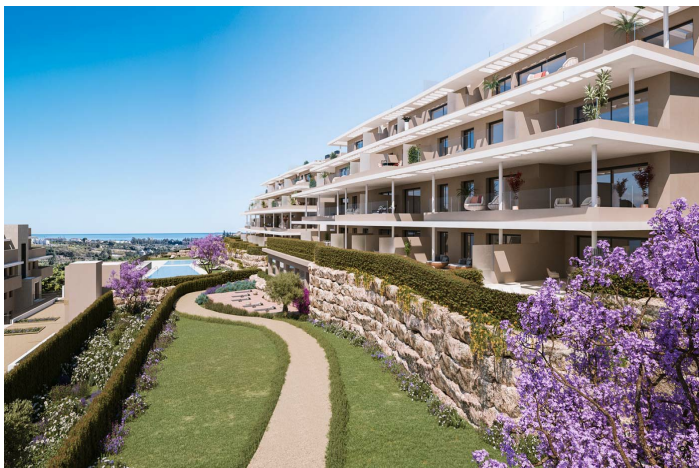

Apartamenty w La Resina Golf & Country Club

524000 - 675000 €

Odniesienie: AP1350 Sypialnie: 2 - 3 łazienki: 2 - 3 Buduj rozmiar: 106m² - 135m² Taras: 35m² - 61m²

Costa del Sol, Estepona

Ekskluzywny kompleks apartamentów z esencją śródziemnomorską położoną w La Resina Golf zaledwie 10 minut od San Pedro de Alcántara i 15 z Puerto Banús.

Otoczony górzystym środowiskiem i 10 minut od plaży. Gwarantuje maksymalną prywatność i optymalizuje użycie światła słonecznego.

Funkcje:

Cechy

siłownia

Solarium

Basen

Wspólny

Widok

Morze

Góra

Ogród

Prywatny

Okolica

Blisko morza