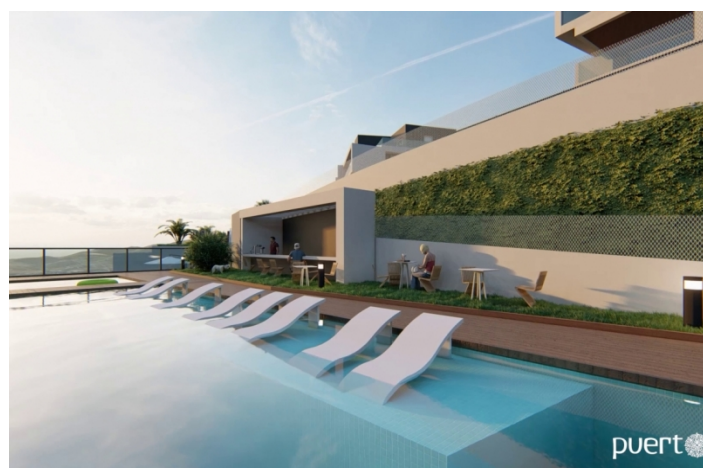

Apartamenty ze wspaniałymi tarasami i spektakularnym widokiem na Morze Śródziemne 145520 - 413555 €

Odniesienie: AP1132 Sypialnie: 1 - 4 łazienki: 1 - 2 Buduj rozmiar: 65m² - 232m² Taras: 10m² - 136m²

info@costacasas.pl

+34 695 685 612

Costa del Sol East, Torrox

Essense By Puerto Narixa znajduje się w naturalnym środowisku idealnym do cieszenia się morzem i górami, z 624 000 m² zieleni na Morzu Śródziemnym, gdzie będziesz cieszyć się wyjątkowymi widokami i najlepszym klimatem w Europie.

Będziesz miał basen bez krawędzi z Gastro Bar, winnice, przestronne ogrody, obszar zen lub ponad 12 km tras do biegania lub jazdy na rowerze ... miejsce do dzielenia się z przyjaciółmi. Zaprojektowany zgodnie z najwyższymi standardami, aby cieszyć się każdą chwilą.

Funkcje:

Widok

Morze

Ogród

Wspólny

Prywatny

Okolica

Blisko morza