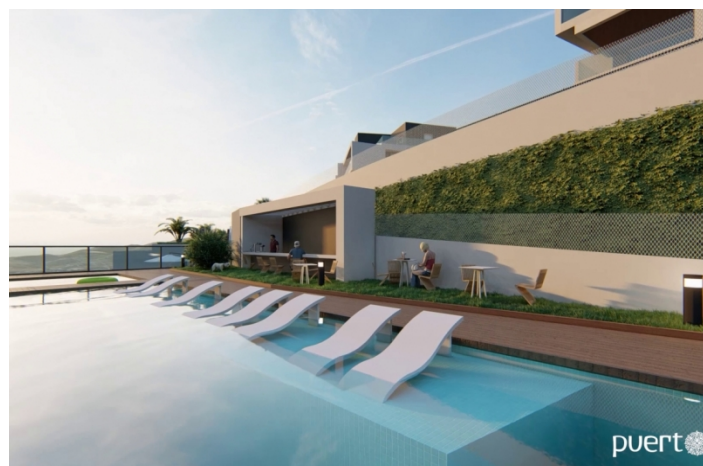

Apartamenty ze wspaniałymi tarasami i spektakularnym widokiem na Morze Śródziemne 145520 - 413555 €

Odniesienie: AP1132 Sypialnie: 1 - 4 łazienki: 1 - 2 Buduj rozmiar: 65m² - 232m² Taras: 10m² - 136m²