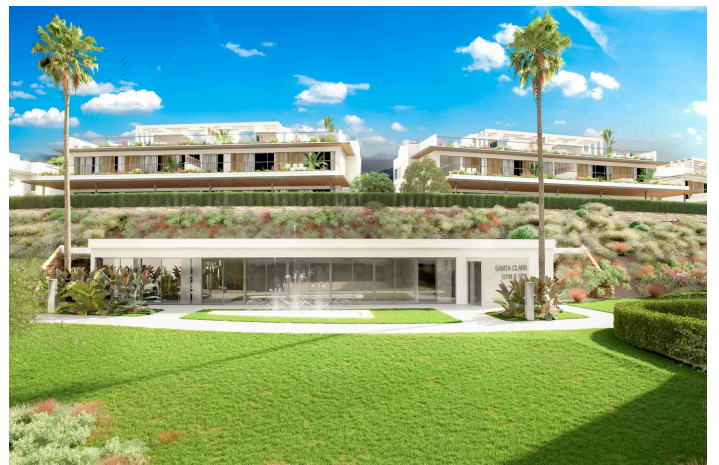

# Spektakularne mieszkania we wschodniej części Marbelli 1100000 - 1395000

€

Odniesienie: AP1358 Sypialnie: 3 - 4 Łazienki: 3 - 4 Buduj rozmiar: 149m<sup>2</sup> - 265m<sup>2</sup> Taras: 5m<sup>2</sup> - 131m<sup>2</sup>

## Costa del Sol, Marbella

Ustawione wśród toczących się wzgórz na obrzeżach Marbelli i pieszczoty przez morską bryzę i nieskończone niebo. W sumie 104 domy z trzema i czterech sypialni przekroczą twoje oczekiwania i spełni twoje marzenie o życiu w najlepszym możliwym miejscu.