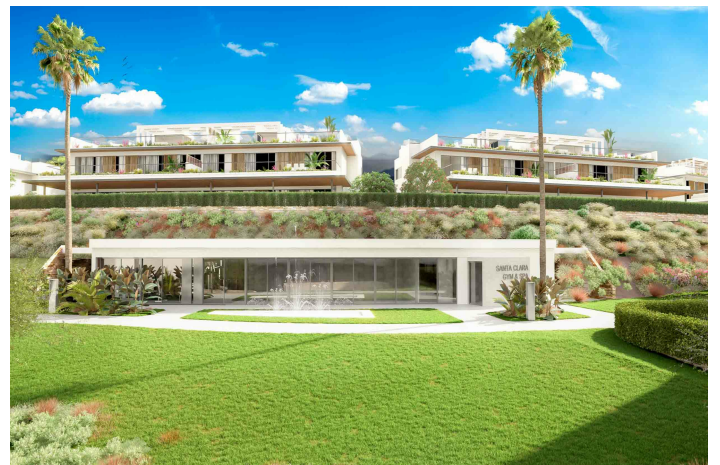

# Spektakularne mieszkania we wschodniej części Marbelli 1100000 - 1528000

€

Odniesienie: AP1358 Sypialnie: 3 - 4 Łazienki: 3 - 4 Buduj rozmiar: 149m<sup>2</sup> - 265m<sup>2</sup> Taras: 5m<sup>2</sup> - 131m<sup>2</sup>

## Costa del Sol, Marbella

Ustawione wśród toczących się wzgórz na obrzeżach Marbelli i pieszczoty przez morską bryzę i nieskończone niebo. W sumie 104 domy z trzema i czterech sypialni przekroczą twoje oczekiwania i spełni twoje marzenie o życiu w najlepszym możliwym miejscu.