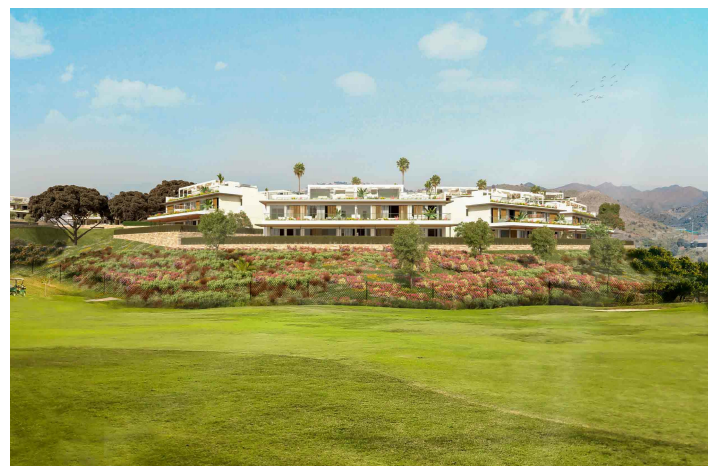

# Spektakularne mieszkania we wschodniej części Marbelli 1100000 - 1528000

€

Odniesienie: AP1358 Sypialnie: 3 - 4 Łazienki: 3 - 4 Buduj rozmiar: 149m<sup>2</sup> - 265m<sup>2</sup> Taras: 5m<sup>2</sup> - 131m<sup>2</sup>

## Costa del Sol, Marbella

Ustawione wśród toczących się wzgórz na obrzeżach Marbelli i pieszczoty przez morską bryzę i nieskończone niebo. W sumie 104 domy z trzema i czterech sypialni przekroczą twoje oczekiwania i spełni twoje marzenie o życiu w najlepszym możliwym miejscu.